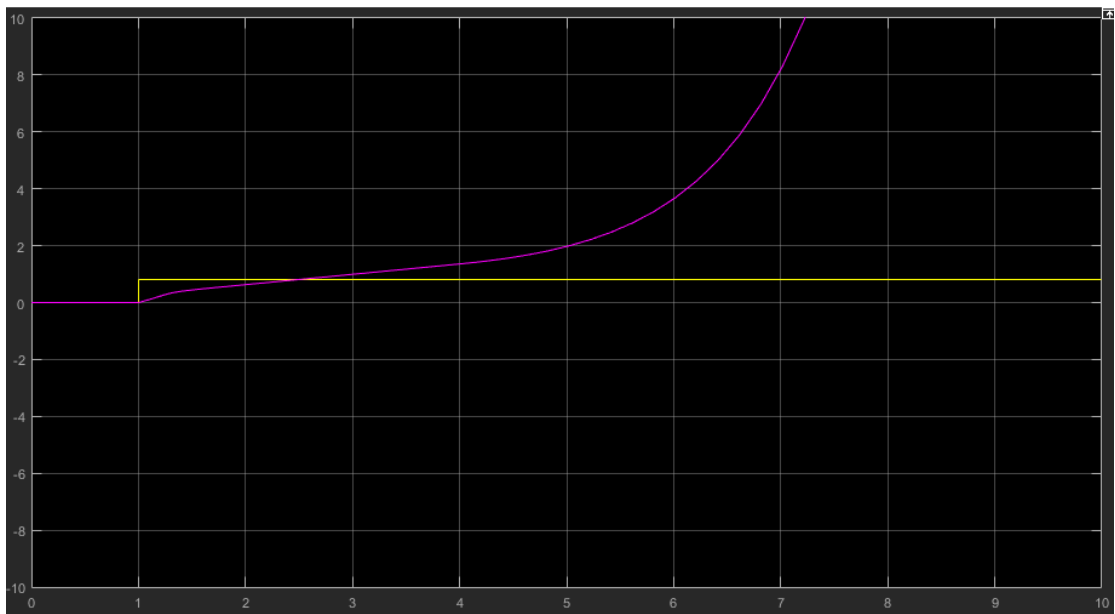

4.1

例 6:

Simulink

无 anti-windup 设计

有 anti-windup 设计

例 3
Simulink