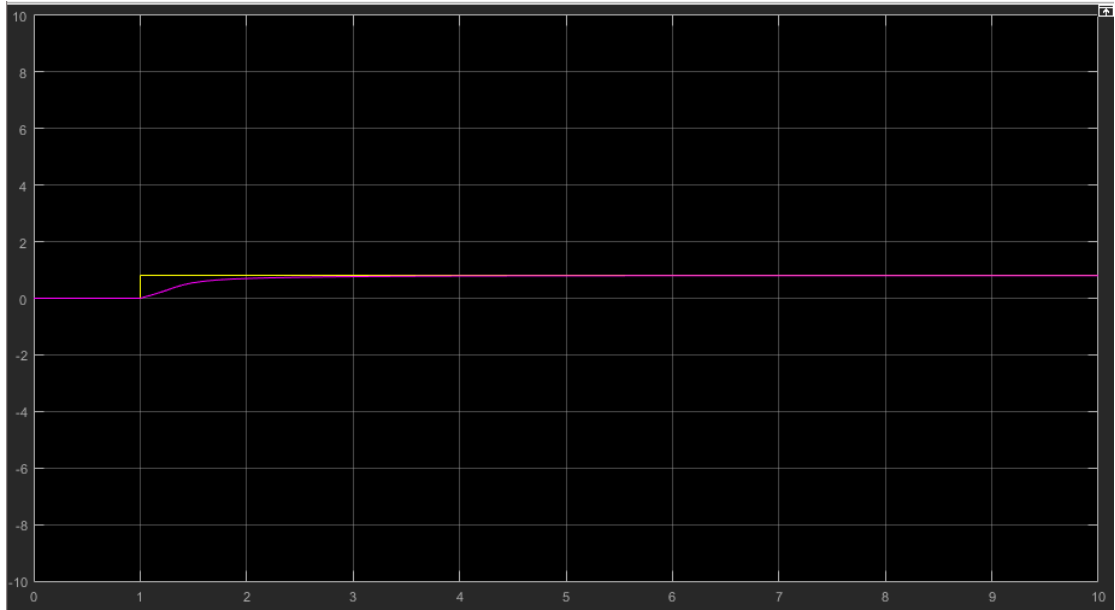

4.1

例 6:

Simulink

无 anti-windup 设计

有 anti-windup 设计

例 3
Simulink